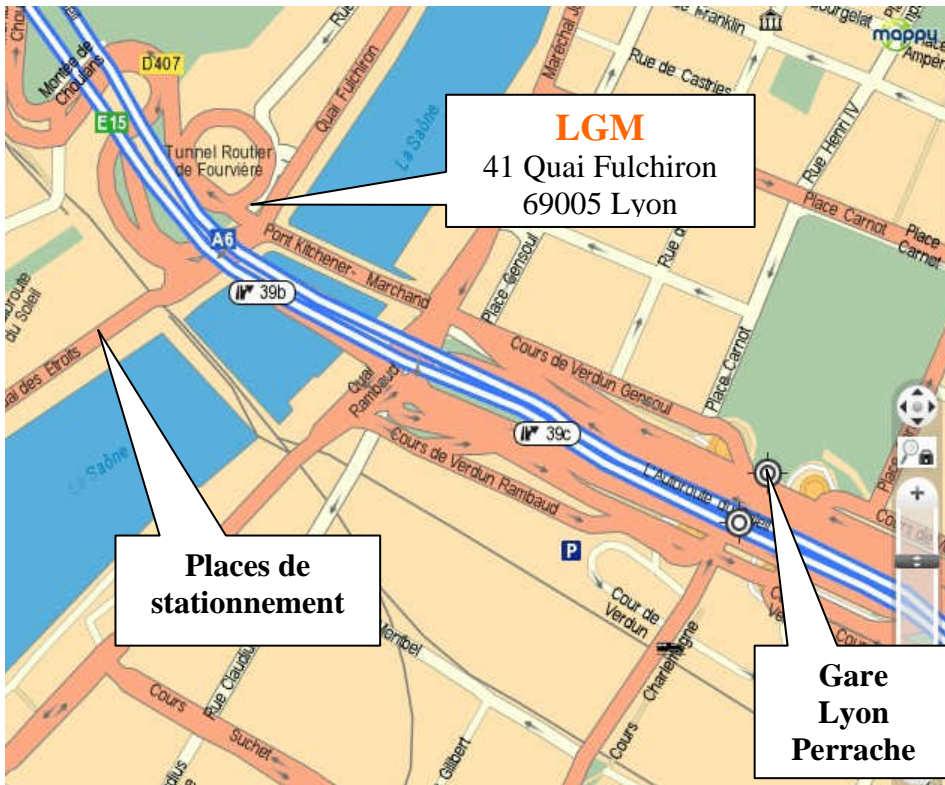

Site de LYON

Adresse : 41 Quai Fulchiron – 69005 LYON
Standard : 04 78 38 45 00

Stationnement possible quai des Etroits

Transports :

SNCF : Arrivée : Lyon Perrache
Sortir Place Carnot et prendre le Cours Verdun Gensoul

Avion : Arrivée : Lyon – St Exupéry
Prendre la navette Rhône Express jusqu'à Lyon – Part Dieu
Prendre le Tramway T1 jusqu'à Lyon – Perrache
Sortir Place Carnot et prendre le Cours Verdun Gensoul

Voiture :

Depuis Paris : A6 Direction Lyon puis sortir

Depuis le Sud (Marseille - Aix) : A7 Direction Lyon puis sortir

Depuis le Sud-Ouest (Toulouse) :
A61 Direction Lyon puis E80 puis A9 et A7 à partir de Valence, puis sortir :